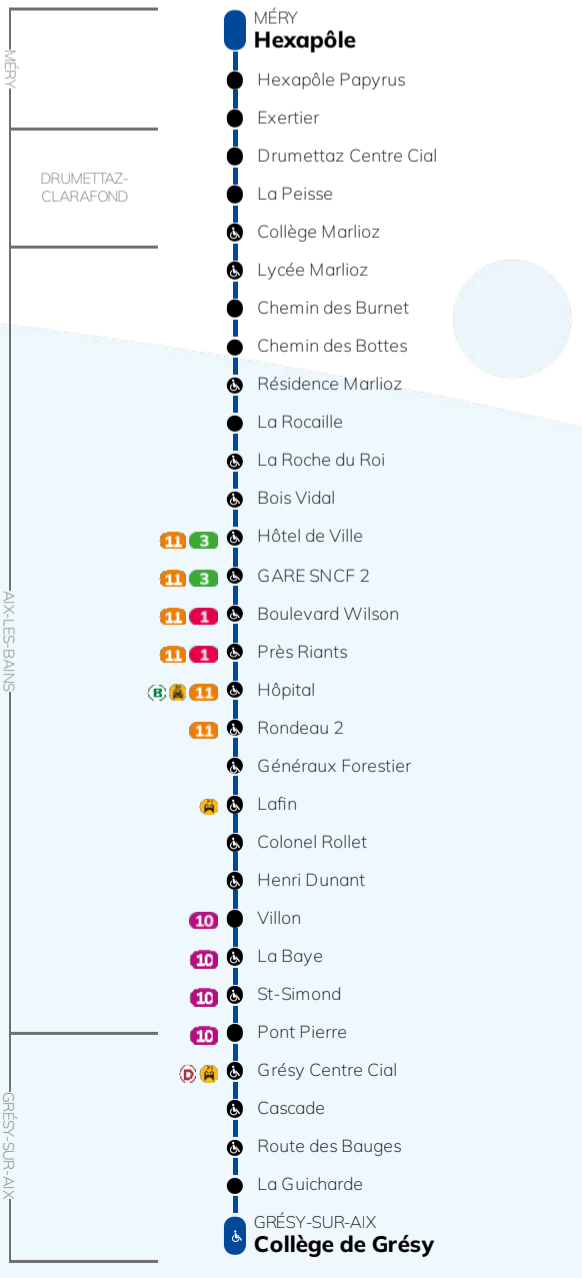

Valable toute l'année hors vacances scolaires

Hexapôle MÉRY  
Drumettaz-Ciarafond  
Collège de Grésy GRÉSY-SUR-AIX

# HORAIRES ligne 2

GRAND LAC ONDÉA

GRAND LAC ONDÉA COMMUNAUTÉ D'AGGLOMÉRATION

AGENCE MOBILITÉS  
Parvis de la Gare SNCF d'Aix-les-Bains Le Revard  
Boulevard Wilson | 73100 Aix-les-Bains  
Du lundi au vendredi de 8h30 à 12h30 et de 13h30 à 18h  
Le samedi de 8h30 à 12h30

### Du lundi au vendredi hors jours fériés

Table with 30 columns (times from 5:54 to 21:30) and 30 rows (stations from Hexapôle to Collège de Grésy). Each cell contains a numerical value representing the departure time for a specific route.

GRAND LAC ONDÉA LA MOBILITÉ NOUS RAPPROCHE

Correspondances train à la Gare SNCF Aix-les-Bains Le Revard

Du lundi au vendredi hors jours fériés

Table with 32 columns (times) and 32 rows (locations) showing departure times for various bus routes from Monday to Friday, excluding public holidays.